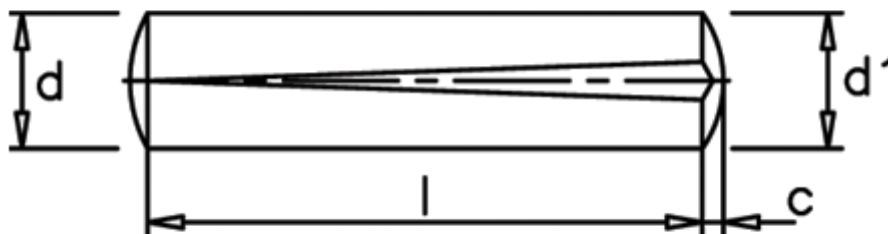

Varenummer: 080122041
Beskrivelse: KLEE Kærvstift S1 2x6
Rustfast 1.4305

Mål

c	= 0,3
d	= 2.0
d1	= 2.15
Længde	= 6